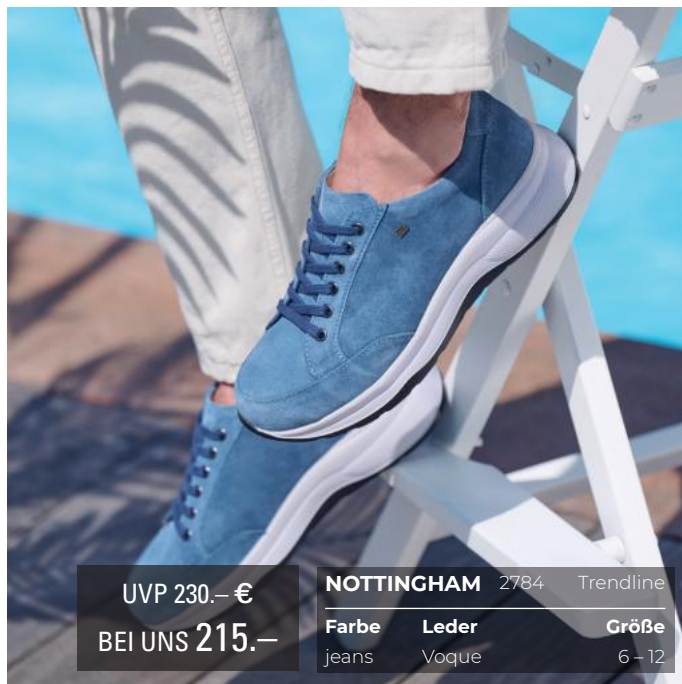

Größe

6-12

UVP 230.-€

BEI UNS 215.-

UVP 120.- €
BEI UNS 105,-

RAB	1544	Classic
Farbe	Leder	Größe
slate	NubukVienna	39 – 47

UVP 230.- €
BEI UNS 215,-

NOTTINGHAM	2784	Trendline
Farbe	Leder	Größe
jeans	Voque	6 – 12

UVP 240.- €
BEI UNS 225,-

TIMARU	1361	CitySport
Farbe	Leder	Größe
brandy/marine	Nubuk/Nomad	7 – 12

UVP 170.- €
BEI UNS 155,-

WANAKA-S	81540	Classic-Soft
Farbe	Leder	Größe
sand/schwarz	Dosel/Buggy	39 – 47